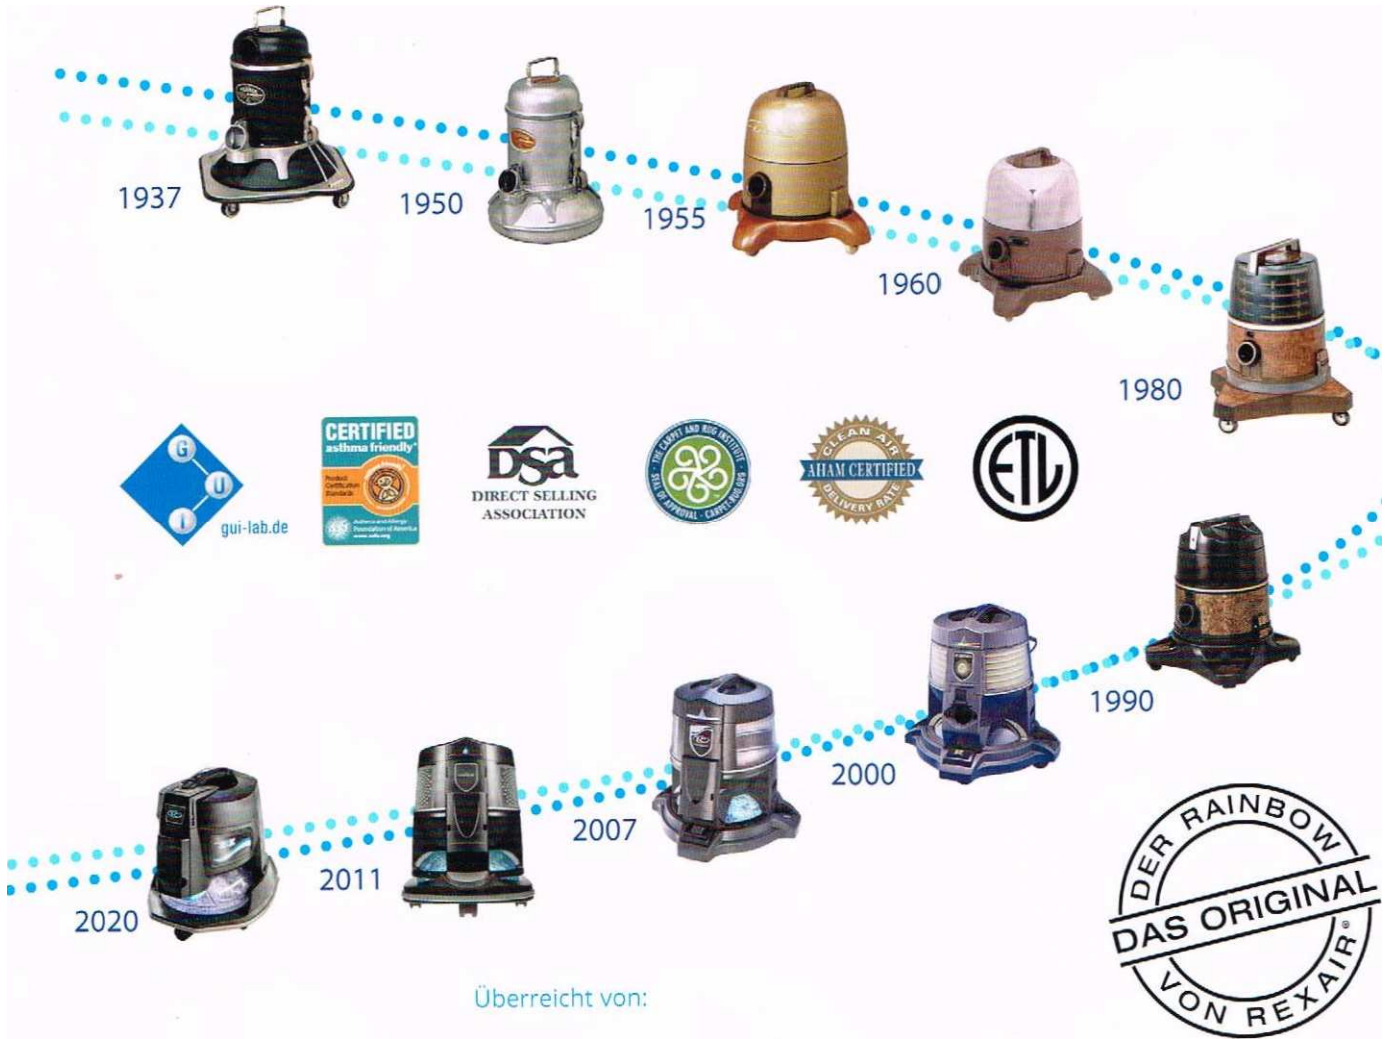

DER RAINBOW - DAS ORIGINAL SEIT 1936

[Rainbow SRX Prospekt + Rainbow SRX Datenblatt](#)

Rainbow Agentur Reutlingen

Peter Bänsch

HeidenheimerStr.28
72760 Reutlingen
Tel. 07121 - 622 73 92

www.wassersauger-reutlingen.de
info@wassersauger-reutlingen.de